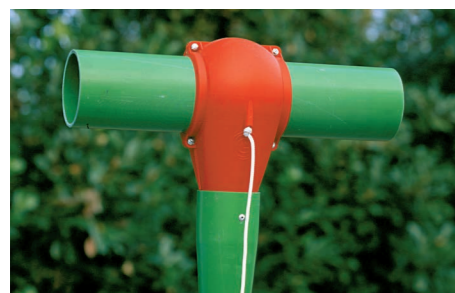

Dans la gamme de systèmes de transport Silotech vous trouverez:

- » des **vis en acier inox** pour la distribution de l'engrais granulés.
- » **vis sur chariot entièrement galvanisées** à chaud idéales pour l'utilisation pendant la moisson.
- » **vis à grain droites** pour le transport des céréales.
- » **vis souples en PVC** disponibles en plusieurs diamètres: 60mm, 75mm, 90mm, 120mm.

Groupe d'entraînement

Embase silo

Courbe en PVC

Tube en PVC

Piquage direct

Té de descente

Tremie inox sous embase