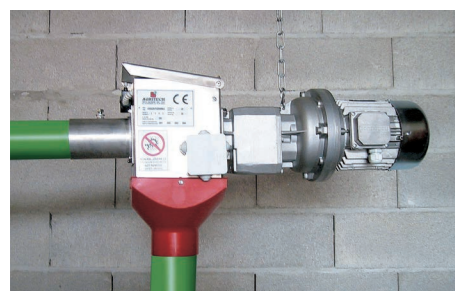

Vis sans fin flexibles et rigides

Silotech peut proposer une vaste gamme de **vis sans fin galvanisés ou en acier inox et vis souples PVC très résistant** aptes au transport de tous les types de céréales, d'aliments de bétail et de produits industriels.

Dans la gamme de systèmes de transport Silotech vous trouverez:

- » des **vis en acier inox** pour la distribution de l'engrais granulés.
- » **vis sur chariot entièrement galvanisées** à chaud idéales pour l'utilisation pendant la moisson.
- » **vis à grain droites** pour le transport des céréales.
- » **vis souples en PVC** disponibles en plusieurs diamètres: 60mm, 75mm, 90mm, 120mm.

VIS SANS FIN FLEXIBLES

DIAMÈTRE TUYAU (mm)	DIAMÈTRE SPIRALE (mm)	PAS SPIRALE (mm)	PUISSANCE MOTEUR (kw)	TOURS/1'	CAPACITÉ (kg/h)	MAX. LONGUEUR (m)	COURBE RAYON (mm)	No. MAX. COURBES 45°
50	38,3	38	0,37	285	380	120	1500	3
63	48,3	40	0,55	285	540	100	1500	3
75	53,3	37	0,55	285	1100	100	1500	3
75	60	40	0,75	285	1200	90	1500	2
90	69	50	0,75	285	2400	70	1500	2
125	100	70	1,1	285	4400	40	1500	2

Groupe d'entraînement